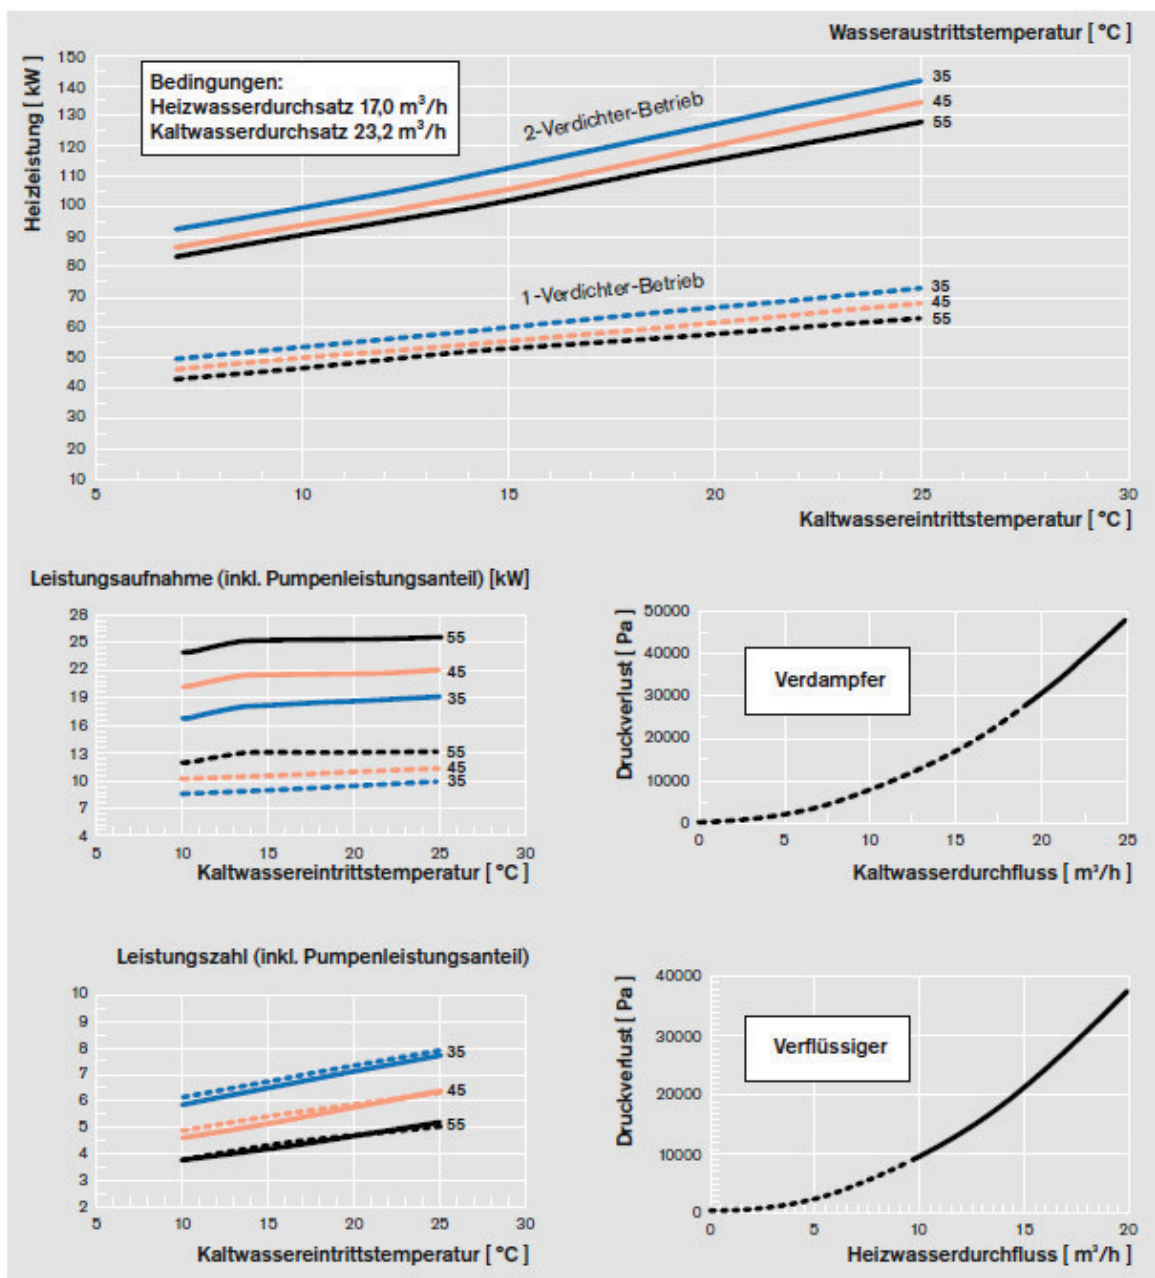

Produktdatenblatt

Weishaupt WWP W 95 ID (98,9 kW)

7.5 Kennlinien – 400V

7.5.8 WWP W 95 ID